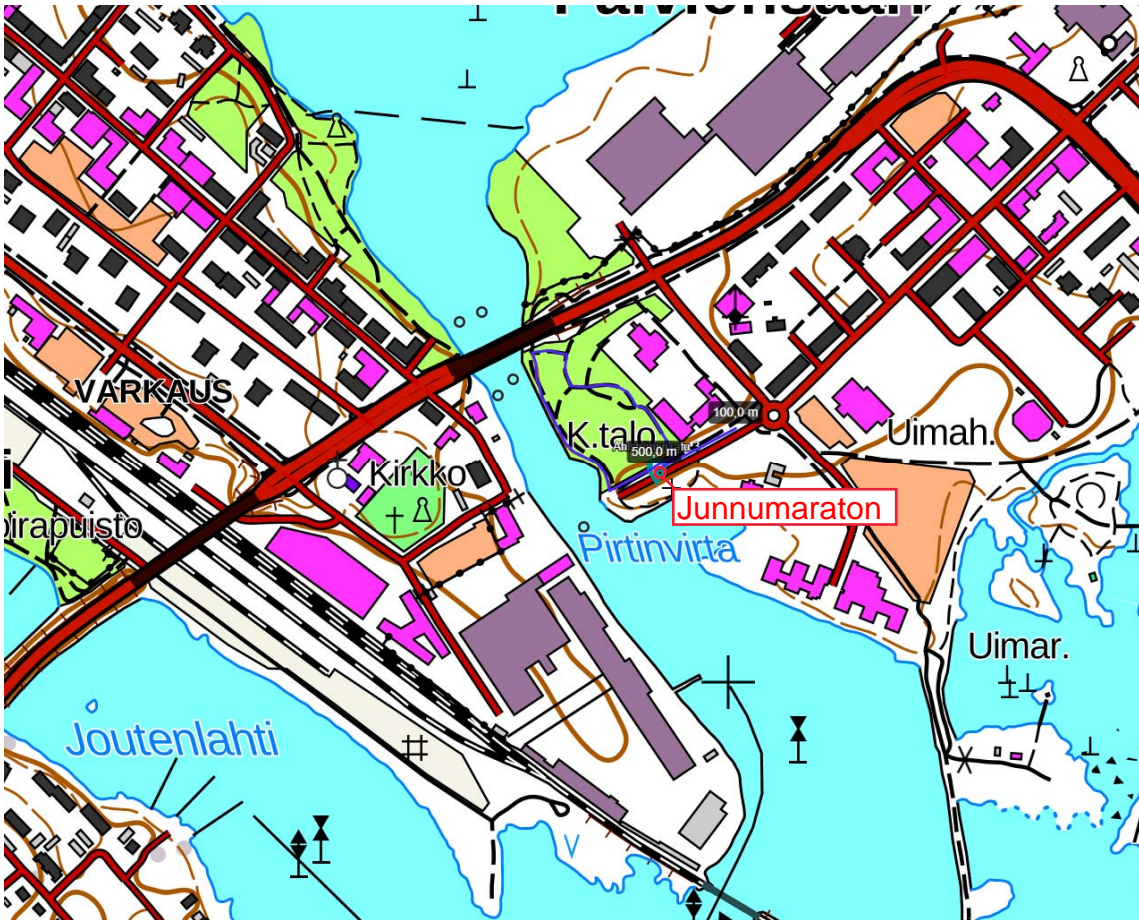

Junnumaraton reittikartta

Junnumaraton reittikartta

500m
1000m
2000m

Lähtö ja maali

100m ja 200m